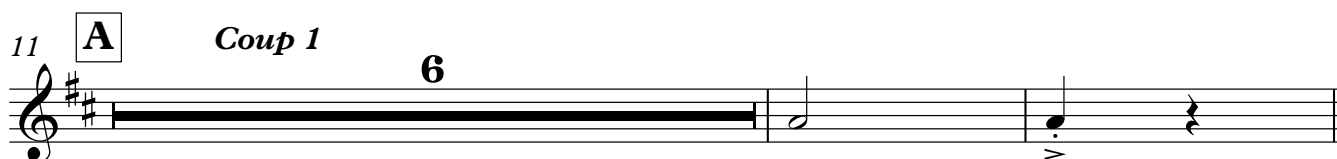

Baryton

La leçon de solfège

Franck NICOLAS
Adaptation : Thierry VATON

♩ = 94 *Intro* Batt - Percs

77 **F** *Ref 2*
4

85 3

93 **G** *Coup 4*
4

101 **H** *Re - Intro*