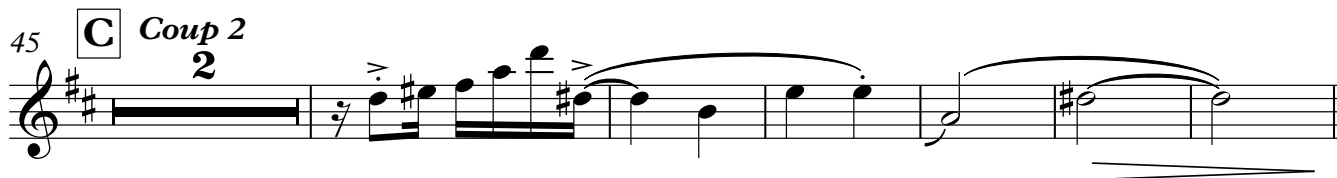

Baryton

La leçon de solfège

Franck NICOLAS
Adaptation : Thierry VATON

♩ = 94 *Intro* Batt - Percs

77 **F** *Ref 2*
4

85 3

93 **G** *Coup 4*
4

101 **H** *Re - Intro*